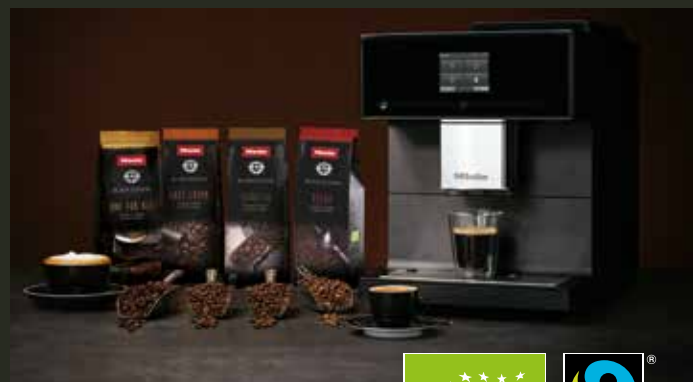

Kaffee Black Edition

Perfekt auf die Kaffeevollautomaten abgestimmt bietet Miele vier haus eigene Kaffeesorten Black Edition mit **Fairtrade-Siegel**²⁾ und **Bio-Zertifikat**³⁾ an – für den nachhaltigen Genuss.